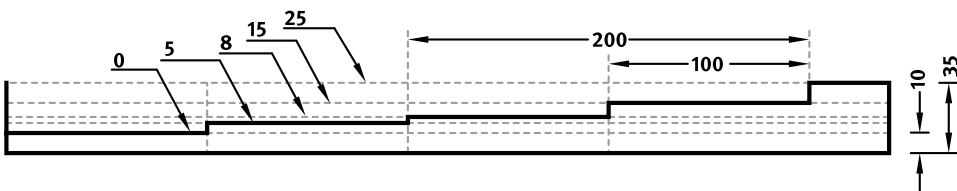

1/12 RÜGEN

Die Fantasiestruktur stapelt dezent texturierte Quadrate in verschiedenen Größen übereinander. Hervorstehende und tiefliegende Quadrate sorgen für interessante Lichteffekte.

BEMASSUNG

Einsätze	Maße (mm)	Bestellnummer
100	-	-
50	▲ 5000 × ► 1000	F 1012
10	▲ 5000 × ► 1000	T 1012

Matrizen in 100facher Ausführung werden in einem individuellen Maß innerhalb der maximalen angezeigten Abmessungen geliefert.

Die angegebenen Breiten der Matrizen in 10facher und 50facher Ausführung sind ein Fixmaß und gewähren bei linearen Strukturen den Fortlauf der Struktur. Die Struktur längsrichtung ist variabel und kann ab 1 m in 10 cm Schritten bis zum Maximalmaß bestellt werden.