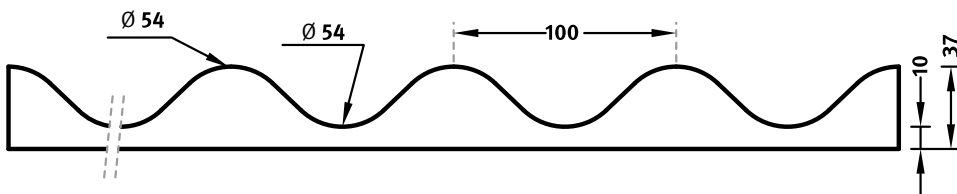

## 1/172 SINUS 27/100

Eine Wellenstruktur mit wellblechdachförmiger Optik, die vom Licht- und Schattenspiel lebt. Der Abstand zwischen den Erhebungen beträgt 100 Millimeter.

### BEMASSUNG

Einsätze	Maße (mm)	Bestellnummer
100	-	-
50	▲ 5000 × ► 1000	F 1172
10	▲ 5000 × ► 1000	T 1172

Matrizen in 100facher Ausführung werden in einem individuellen Maß innerhalb der maximalen angezeigten Abmessungen geliefert.

Die angegebenen Breiten der Matrizen in 10facher und 50facher Ausführung sind ein Fixmaß und gewähren bei linearen Strukturen den Fortlauf der Struktur. Die Struktur längsrichtung ist variabel und kann ab 1 m in 10 cm Schritten bis zum Maximalmaß bestellt werden.