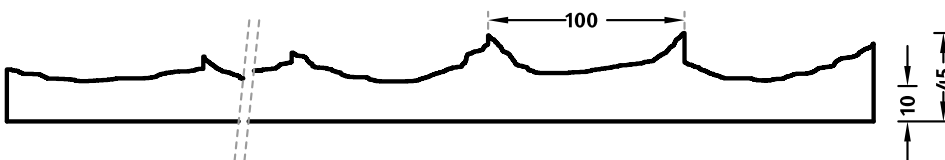

1/24 GOTLAND

Eine Holzstruktur mit versetzt aneinandergereihten Masten. Die Optik erinnert an eine Pfahlmauer.

BEMASSUNG

Einsätze	Maße (mm)	Bestellnummer
100	-	-
50	▲ 5000 × ► 1000	F 1024
10	▲ 5000 × ► 1000	T 1024

Matrizen in 100facher Ausführung werden in einem individuellen Maß innerhalb der maximalen angezeigten Abmessungen geliefert.

Die angegebenen Breiten der Matrizen in 10facher und 50facher Ausführung sind ein Fixmaß und gewähren bei linearen Strukturen den Fortlauf der Struktur. Die Strukturlängsrichtung ist variabel und kann ab 1 m in 10 cm Schritten bis zum Maximalmaß bestellt werden.