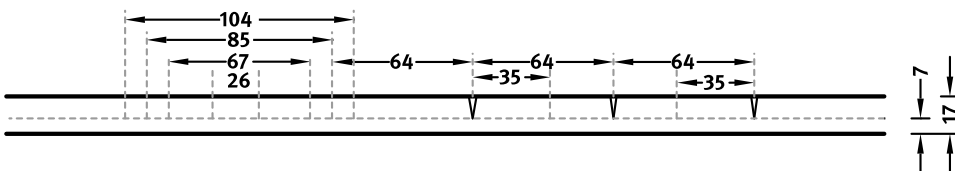

2/111 ORIENTAL 11

Eine fantasievolle Struktur mit Sternen, angelehnt an orientalische Muster und Formen. Die Sterne bieten bei jedem Anblick ein neues Bild.

BEMASSUNG

Einsätze	Maße (mm)	Bestellnummer
100	▲ 3464 × ► 1904	C 2111
50	-	-
10	-	-

Matrizen in 100facher Ausführung werden in einem individuellen Maß innerhalb der maximalen angezeigten Abmessungen geliefert.

Die angegebenen Breiten der Matrizen in 10facher und 50facher Ausführung sind ein Fixmaß und gewähren bei linearen Strukturen den Fortlauf der Struktur. Die Strukturlängsrichtung ist variabel und kann ab 1 m in 50 cm Schritten bis zum Maximalmaß bestellt werden.