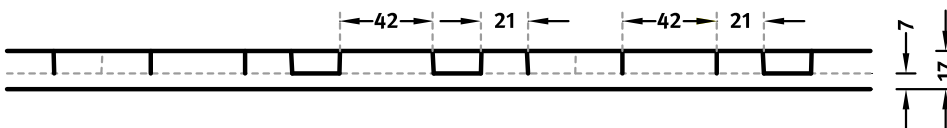

2/112 ORIENTAL 12

Eine fantasievolle Struktur mit Sternen, angelehnt an orientalische Muster und Formen. Die Sterne greifen ineinander und bilden eine glatte Oberfläche.

BEMASSUNG

Einsätze	Maße (mm)	Bestellnummer
100	▲ 3080 × ► 1070	C 2112
50	-	-
10	-	-

Matrizen in 100facher Ausführung werden in einem individuellen Maß innerhalb der maximalen angezeigten Abmessungen geliefert.

Die angegebenen Breiten der Matrizen in 10facher und 50facher Ausführung sind ein Fixmaß und gewähren bei linearen Strukturen den Fortlauf der Struktur. Die Strukturlängsrichtung ist variabel und kann ab 1 m in 50 cm Schritten bis zum Maximalmaß bestellt werden.