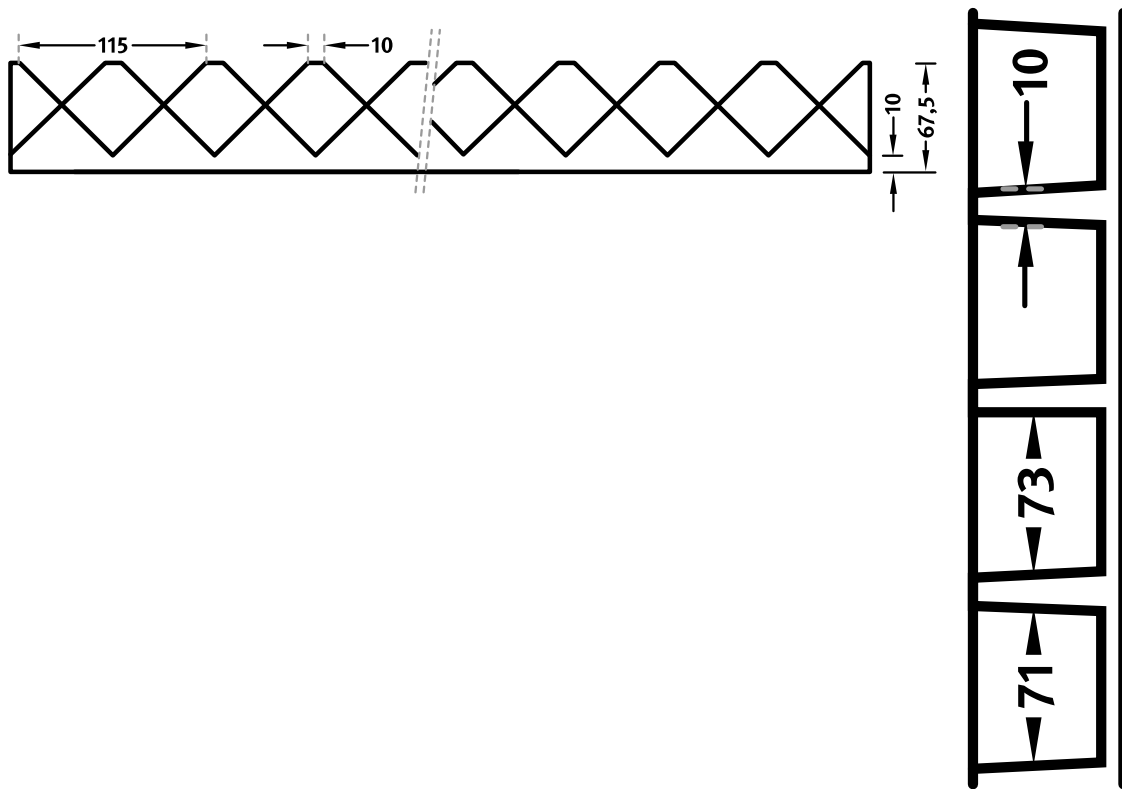

2/141 DACHSTEIN

Eine waagrecht verlaufende Fantasiestruktur mit versetzt angeordneten, herausragenden Dreiecken. Die Fassade wird durch ein interessantes Licht-Schatten-Spiel belebt und wirkt dreidimensional.

BEMASSUNG

Einsätze	Maße (mm)	Bestellnummer
100	▲ 1000 × ► 3000	C 2141
50	-	-
10	-	-

Matrizen in 100facher Ausführung werden in einem individuellen Maß innerhalb der maximalen angezeigten Abmessungen geliefert.

Die angegebenen Breiten der Matrizen in 10facher und 50facher Ausführung sind ein Fixmaß und gewähren bei linearen Strukturen den Fortlauf der Struktur. Die Strukturlängsrichtung ist variabel und kann ab 1 m in 10 cm Schritten bis zum Maximalmaß bestellt werden.