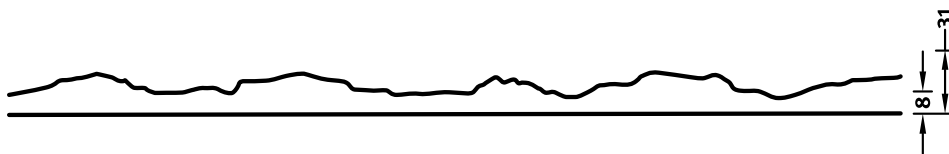

2/151 GIRONDE

Eine Fantasiestruktur mit einer Textur von geknittertem Papier. Die Oberfläche ist glatt.

BEMASSUNG

Einsätze	Maße (mm)	Bestellnummer
100	▲ 10000 × ► 2950	C 2151
50	▲ 6000 × ► 1000	F 2151
10	▲ 6000 × ► 1000	T 2151

Matrizen in 100facher Ausführung werden in einem individuellen Maß innerhalb der maximalen angezeigten Abmessungen geliefert.

Die angegebenen Breiten der Matrizen in 10facher und 50facher Ausführung sind ein Fixmaß und gewähren bei linearen Strukturen den Fortlauf der Struktur. Die Strukturlängsrichtung ist variabel und kann ab 1 m in 50 cm Schritten bis zum Maximalmaß bestellt werden.