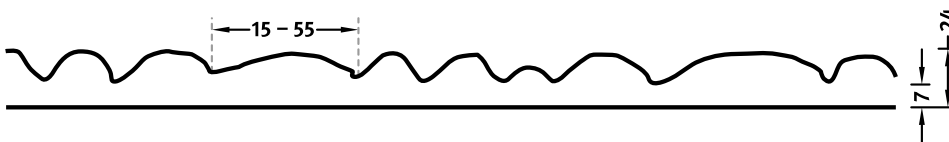

2/186 DALARNA

Die Dalarna kennzeichnet sich durch ihre relief, flammenartige Textur. Die Fassade wirkt verspielt und wild.

BEMASSUNG

Einsätze	Maße (mm)	Bestellnummer
100	▲ 6900 × ► 3400	C 2186
50	▲ 6000 × ► 1000	F 2186
10	▲ 6000 × ► 1000	T 2186

Matrizen in 100facher Ausführung werden in einem individuellen Maß innerhalb der maximalen angezeigten Abmessungen geliefert.

Die angegebenen Breiten der Matrizen in 10facher und 50facher Ausführung sind ein Fixmaß und gewähren bei linearen Strukturen den Fortlauf der Struktur. Die Strukturlängsrichtung ist variabel und kann ab 1 m in 10 cm Schritten bis zum Maximalmaß bestellt werden.