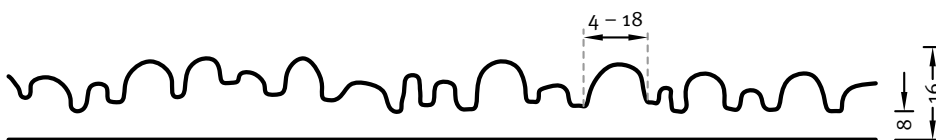

2/187 ABRUZZO

Eine Fantasiestruktur mit stromlinienförmigen, unterschiedlich breiten und langen Rillen.

BEMASSUNG

Einsätze	Maße (mm)	Bestellnummer
100	▲ 6100 × ► 3500	C 2187
50	▲ 6000 × ► 1000	F 2187
10	▲ 6000 × ► 1000	T 2187

Matrizen in 100facher Ausführung werden in einem individuellen Maß innerhalb der maximalen angezeigten Abmessungen geliefert.

Die angegebenen Breiten der Matrizen in 10facher und 50facher Ausführung sind ein Fixmaß und gewähren bei linearen Strukturen den Fortlauf der Struktur. Die Strukturlängsrichtung ist variabel und kann ab 1 m in 10 cm Schritten bis zum Maximalmaß bestellt werden.