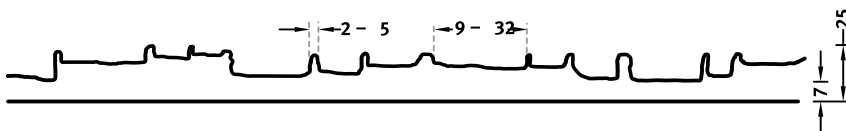

2/188 CHAMPAGNE

Eine Fantasiestruktur mit unregelmäßig großen Quadraten, die hervorstehten oder zurückspringen.

BEMASSUNG

Einsätze	Maße (mm)	Bestellnummer
100	▲ 6000 × ► 3000	C 2188
50	▲ 6000 × ► 1000	F 2188
10	▲ 6000 × ► 1000	T 2188

Matrizen in 100facher Ausführung werden in einem individuellen Maß innerhalb der maximalen angezeigten Abmessungen geliefert.

Die angegebenen Breiten der Matrizen in 10facher und 50facher Ausführung sind ein Fixmaß und gewähren bei linearen Strukturen den Fortlauf der Struktur. Die Strukturlängsrichtung ist variabel und kann ab 1 m in 10 cm Schritten bis zum Maximalmaß bestellt werden.