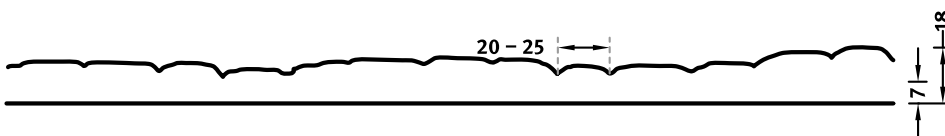

2/190 ARDENNE

Eine Fantasiestruktur mit eingedrückten hintereinander liegenden Plättchen, die eine schuppenartige Textur erzeugen.

BEMASSUNG

Einsätze	Maße (mm)	Bestellnummer
100	▲ 6000 × ► 3000	C 2190
50	▲ 6000 × ► 1000	F 2190
10	▲ 6000 × ► 1000	T 2190

Matrizen in 100facher Ausführung werden in einem individuellen Maß innerhalb der maximalen angezeigten Abmessungen geliefert.

Die angegebenen Breiten der Matrizen in 10facher und 50facher Ausführung sind ein Fixmaß und gewähren bei linearen Strukturen den Fortlauf der Struktur. Die Strukturlängsrichtung ist variabel und kann ab 1 m in 10 cm Schritten bis zum Maximalmaß bestellt werden.