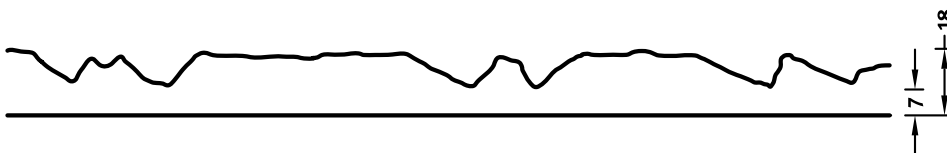

2/208 VOLTA

Eine Fantasiestruktur mit schilfartiger, blattförmig geschwungener Textur.

BEMASSUNG

Einsätze	Maße (mm)	Bestellnummer
100	▲ 6000 × ► 3000	C 2208
50	-	-
10	-	-

Matrizen in 100facher Ausführung werden in einem individuellen Maß innerhalb der maximalen angezeigten Abmessungen geliefert.

Die angegebenen Breiten der Matrizen in 10facher und 50facher Ausführung sind ein Fixmaß und gewähren bei linearen Strukturen den Fortlauf der Struktur. Die Strukturlängsrichtung ist variabel und kann ab 1 m in 10 cm Schritten bis zum Maximalmaß bestellt werden.