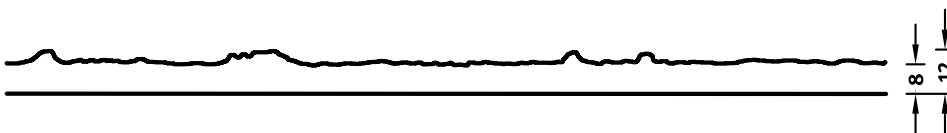

2/209 NEWA

Die eingedrückte Blättertextur dieser Fantasiestruktur nimmt Anleihen an der Natur. Der Effekt ist verbläsend.

BEMASSUNG

Einsätze	Maße (mm)	Bestellnummer
100	▲ 6000 × ► 3000	C 2209
50	-	-
10	-	-

Matrizen in 100facher Ausführung werden in einem individuellen Maß innerhalb der maximalen angezeigten Abmessungen geliefert.

Die angegebenen Breiten der Matrizen in 10facher und 50facher Ausführung sind ein Fixmaß und gewähren bei linearen Strukturen den Fortlauf der Struktur. Die Strukturlängsrichtung ist variabel und kann ab 1 m in 50 cm Schritten bis zum Maximalmaß bestellt werden.