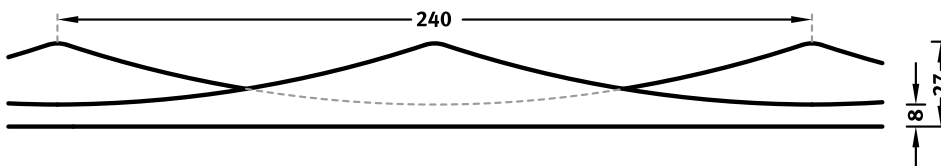

## 2/210 VENEZIA

Eine Fantasiestruktur mit diagonal verlaufenden, nach außen gewölbten Quadraten. Sie sind symmetrisch angeordnet und auf ihre Spitzen gedreht.

### BEMASSUNG

Einsätze	Maße (mm)	Bestellnummer
100	▲ 4080 × ► 2400	C 2210
50	-	-
10	-	-

Matrizen in 100facher Ausführung werden in einem individuellen Maß innerhalb der maximalen angezeigten Abmessungen geliefert.

Die angegebenen Breiten der Matrizen in 10facher und 50facher Ausführung sind ein Fixmaß und gewähren bei linearen Strukturen den Fortlauf der Struktur. Die Strukturlängsrichtung ist variabel und kann ab 1 m in 10 cm Schritten bis zum Maximalmaß bestellt werden.