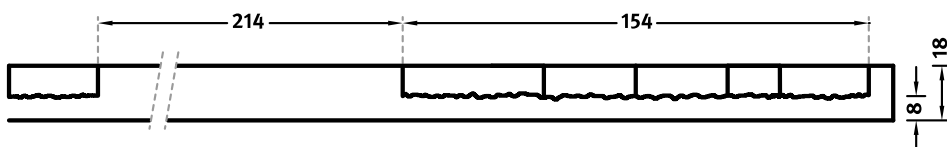

2/242 BORNEO

Die Borneo ist eine mit Quadraten gemusterte Struktur die der Fassade einen orientalischen Charakter verleiht. Die ineinander gearbeiteten Quadrate lassen sich als Sterne erkennen und verstärken den orientalischen Charakter.

BEMASSUNG

Einsätze	Maße (mm)	Bestellnummer
100	▲ 2757/3026* × ► 1994/2290*	C 2242
50	-	-
10	-	-

* verzahnt

Matrizen in 100facher Ausführung werden in einem individuellen Maß innerhalb der maximalen angezeigten Abmessungen geliefert.

Die angegebenen Breiten der Matrizen in 10facher und 50facher Ausführung sind ein Fixmaß und gewähren bei linearen Strukturen den Fortlauf der Struktur. Die Strukturlängsrichtung ist variabel und kann ab 1 m in 50 cm Schritten bis zum Maximalmaß bestellt werden.