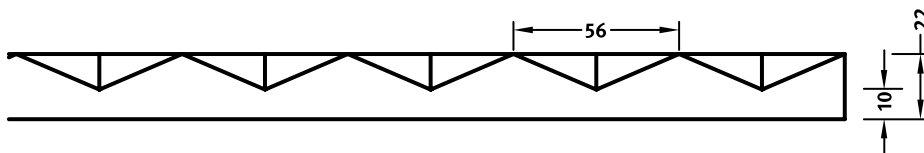

2/251 BEAUMONT

Eine waagrecht verlaufende geometrische Fantasiestruktur mit versetzt angeordneten Dreiecken welche ein spannendes Licht und Schatten Spiel ergeben.

BEMASSUNG

Einsätze	Maße (mm)	Bestellnummer
100	▲ 4200 × ► 2520	C 2251
50	-	-
10	-	-

Matrizen in 100facher Ausführung werden in einem individuellen Maß innerhalb der maximalen angezeigten Abmessungen geliefert.

Die angegebenen Breiten der Matrizen in 10facher und 50facher Ausführung sind ein Fixmaß und gewähren bei linearen Strukturen den Fortlauf der Struktur. Die Strukturlängsrichtung ist variabel und kann ab 1 m in 10 cm Schritten bis zum Maximalmaß bestellt werden.