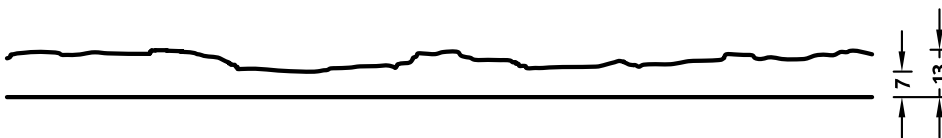

2/318 PIERRE DE SABLE

Eine Fantasiestruktur, deren Oberfläche an eine Raufasertapete erinnert.

BEMASSUNG

Einsätze	Maße (mm)	Bestellnummer
100	▲ 5700 × ► 1800	C 2318
50	▲ 5500 × ► 1000	F 2318
10	▲ 5500 × ► 1000	T 2318

Matrizen in 100facher Ausführung werden in einem individuellen Maß innerhalb der maximalen angezeigten Abmessungen geliefert.

Die angegebenen Breiten der Matrizen in 10facher und 50facher Ausführung sind ein Fixmaß und gewähren bei linearen Strukturen den Fortlauf der Struktur. Die Strukturlängsrichtung ist variabel und kann ab 1 m in 10 cm Schritten bis zum Maximalmaß bestellt werden.