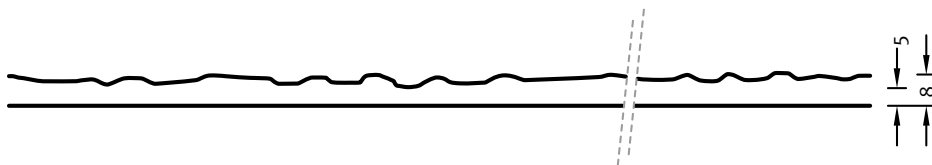

2/37 LENNE

Eine Fantasiestruktur mit linienförmiger Textur und dezent unregelmäßiger Anordnung. Rauen, unterschiedlich breite Rillen wie mit einem Raket gezogen.

BEMASSUNG

Einsätze	Maße (mm)	Bestellnummer
100	▲ 3800 × ► 7300	C 2037
50	▲ 3500 × ► 1000	F 2037
10	-	-

Matrizen in 100facher Ausführung werden in einem individuellen Maß innerhalb der maximalen angezeigten Abmessungen geliefert.

Die angegebenen Breiten der Matrizen in 10facher und 50facher Ausführung sind ein Fixmaß und gewähren bei linearen Strukturen den Fortlauf der Struktur. Die Strukturlängsrichtung ist variabel und kann ab 1 m in 10 cm Schritten bis zum Maximalmaß bestellt werden.