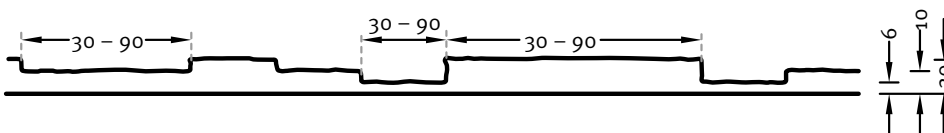

2/49 SAALE

Eine Fantasiestruktur mit feiner Oberflächentextur. Unterschiedlich große Stäbchen sind auf unterschiedlichen Höhen angeordnet und belebe die Fassade.

BEMASSUNG

Einsätze	Maße (mm)	Bestellnummer
100	▲ 7300 × ► 3800	C 2049
50	▲ 6000 × ► 1000	F 2049
10	▲ 6000 × ► 1000	T 2049

Matrizen in 100facher Ausführung werden in einem individuellen Maß innerhalb der maximalen angezeigten Abmessungen geliefert.

Die angegebenen Breiten der Matrizen in 10facher und 50facher Ausführung sind ein Fixmaß und gewähren bei linearen Strukturen den Fortlauf der Struktur. Die Strukturlängsrichtung ist variabel und kann ab 1 m in 50 cm Schritten bis zum Maximalmaß bestellt werden.