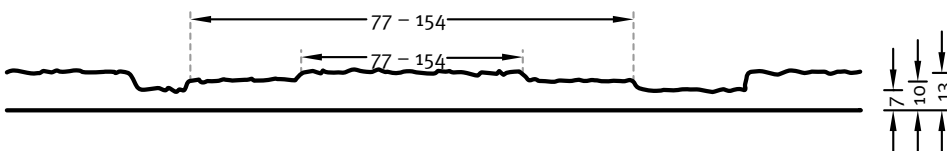

## 2/50 SIEG

Diese Struktur bildet eingelassene Rechtecke unterschiedlicher Größe und Ausrichtung über- und untereinander mit leicht angerauter Textur.

### BEMASSUNG

Einsätze	Maße (mm)	Bestellnummer
100	▲ 7300 × ► 3800	C 2050
50	▲ 6000 × ► 1000	F 2050
10	▲ 6000 × ► 1000	T 2050

Matrizen in 100facher Ausführung werden in einem individuellen Maß innerhalb der maximalen angezeigten Abmessungen geliefert.

Die angegebenen Breiten der Matrizen in 10facher und 50facher Ausführung sind ein Fixmaß und gewähren bei linearen Strukturen den Fortlauf der Struktur. Die Strukturlängsrichtung ist variabel und kann ab 1 m in 10 cm Schritten bis zum Maximalmaß bestellt werden.