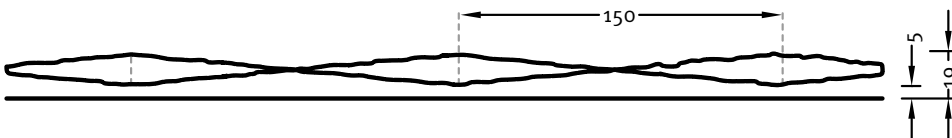

2/53 WESER

Eine Fantasiestruktur mit leichter Oberflächentextur. Abgeschrägte gleichmäßige Quadrate sind schachbrettartig angeordnet.

BEMASSUNG

Einsätze	Maße (mm)	Bestellnummer
100	▲ 7300 × ► 3800	C 2053
50	▲ 6000 × ► 1000	F 2053
10	▲ 6000 × ► 1000	T 2053

Matrizen in 100facher Ausführung werden in einem individuellen Maß innerhalb der maximalen angezeigten Abmessungen geliefert.

Die angegebenen Breiten der Matrizen in 10facher und 50facher Ausführung sind ein Fixmaß und gewähren bei linearen Strukturen den Fortlauf der Struktur. Die Strukturlängsrichtung ist variabel und kann ab 1 m in 10 cm Schritten bis zum Maximalmaß bestellt werden.