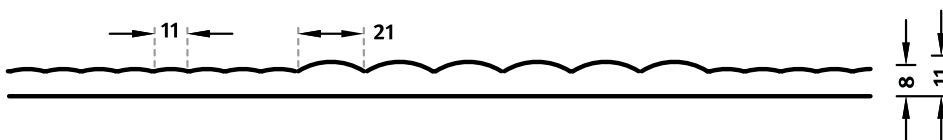

## 2/602 SAÔNE

Das symmetrische, wellenförmige Muster dieser Fantasiestruktur erweckt eine beinahe hypnotische Wirkung.

### BEMASSUNG

Einsätze	Maße (mm)	Bestellnummer
100	▲ 3250 × ► 7000	C 2602
50	-	-
10	-	-

Matrizen in 100facher Ausführung werden in einem individuellen Maß innerhalb der maximalen angezeigten Abmessungen geliefert.

Die angegebenen Breiten der Matrizen in 10facher und 50facher Ausführung sind ein Fixmaß und gewähren bei linearen Strukturen den Fortlauf der Struktur. Die Strukturlängsrichtung ist variabel und kann ab 1 m in 10 cm Schritten bis zum Maximalmaß bestellt werden.