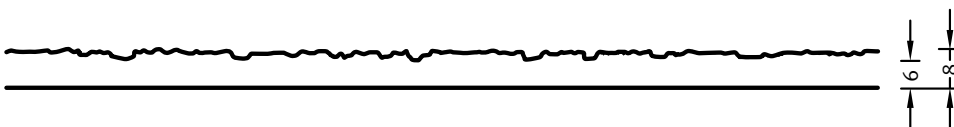

2/61 THAMES

Dank ihrer Oberfläche mit Besenstrichstruktur eignet sich diese Fantasiestruktur auch für den Einsatz im Bodenbereich.

BEMASSUNG

Einsätze	Maße (mm)	Bestellnummer
100	▲ 7800 × ► 3800	C 2061
50	▲ 6000 × ► 1000	F 2061
10	-	-

Matrizen in 100facher Ausführung werden in einem individuellen Maß innerhalb der maximalen angezeigten Abmessungen geliefert.

Die angegebenen Breiten der Matrizen in 10facher und 50facher Ausführung sind ein Fixmaß und gewähren bei linearen Strukturen den Fortlauf der Struktur. Die Strukturlängsrichtung ist variabel und kann ab 1 m in 10 cm Schritten bis zum Maximalmaß bestellt werden.