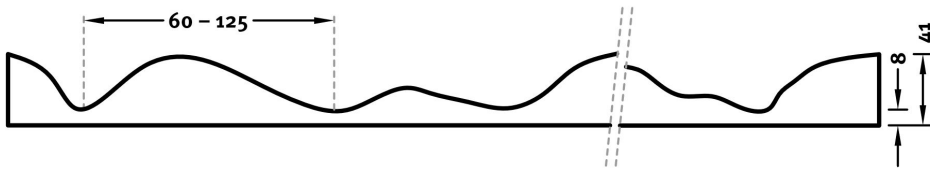

## 2/701 LIBERTY

Die Fantasiestruktur erinnert an die Optik eines Vorhangs. Große Wellen und breite, flache Würfe lassen den Beton schwungvoll und leicht wirken.

### BEMASSUNG

Einsätze	Maße (mm)	Bestellnummer
100	▲ 12000 × ► 1800	C 2701
50	-	-
10	-	-

Matrizen in 100facher Ausführung werden in einem individuellen Maß innerhalb der maximalen angezeigten Abmessungen geliefert.

Die angegebenen Breiten der Matrizen in 10facher und 50facher Ausführung sind ein Fixmaß und gewähren bei linearen Strukturen den Fortlauf der Struktur. Die Strukturlängsrichtung ist variabel und kann ab 1 m in 10 cm Schritten bis zum Maximalmaß bestellt werden.