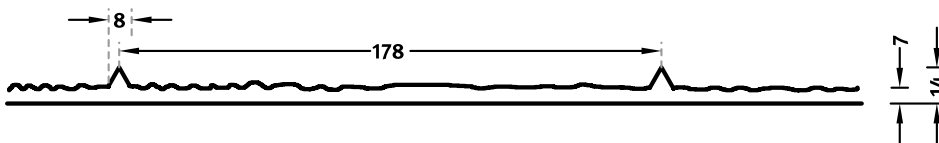

2/82 COLORADO

Eine vertikal verlaufende Holzstruktur mit deutlicher Abzeichnung der Jahresringe. Die Stoßbreite beträgt 8 Millimeter.

BEMASSUNG

Einsätze	Maße (mm)	Bestellnummer
100	▲ 3000 × ► 1070	C 2082
50	-	-
10	-	-

Matrizen in 100facher Ausführung werden in einem individuellen Maß innerhalb der maximalen angezeigten Abmessungen geliefert.

Die angegebenen Breiten der Matrizen in 10facher und 50facher Ausführung sind ein Fixmaß und gewähren bei linearen Strukturen den Fortlauf der Struktur. Die Strukturlängsrichtung ist variabel und kann ab 1 m in 10 cm Schritten bis zum Maximalmaß bestellt werden.