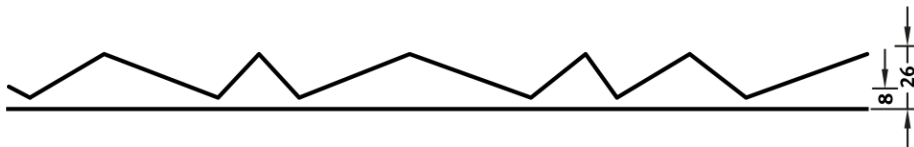

HAZE 2/254

Die Fantasiestruktur zeigt unterschiedlich große, nebeneinander angeordnete Polygone, welche der Textur eine dominante Schroffheit verleihen. Klare Ecken und Kanten erzeugen eine heterogene Oberfläche die die Fassade in Erscheinung treten lassen.

BEMASSUNG

Einsätze	Maße (mm)	Bestellnummer
100	▲ 6000 × ► 3000	C2254

Matrizen in 100facher Ausführung werden in einem individuellen Maß innerhalb der maximalen angezeigten Abmessungen geliefert.

Die angegebenen Breiten der Matrizen in 10facher und 50facher Ausführung sind ein Fixmaß und gewähren bei linearen Strukturen den Fortlauf der Struktur. Die Strukturlängsrichtung ist variabel und kann ab 1 m in 10 cm Schritten bis zum Maximalmaß bestellt werden.