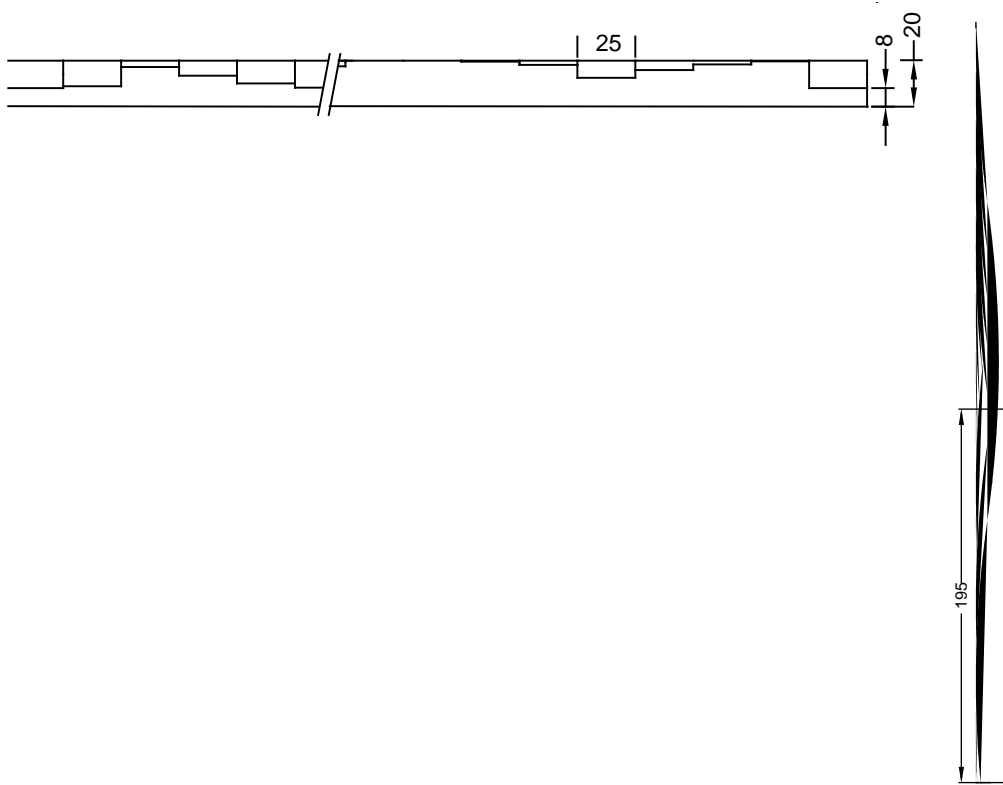

## MOTION 2/255

Die Struktur zeichnet sich durch ihre glatten, horizontal verlaufenden Linien aus. Die unterschiedlichen Höhen und Tiefen der Linien erzeugen eine zusätzliche Spannung und eine geometrisch-abstrakte Atmosphäre.

### BEMASSUNG

Einsätze	Maße (mm)	Bestellnummer
100	▲ 6000 × ► 3000	C2255

Matrizen in 100facher Ausführung werden in einem individuellen Maß innerhalb der maximalen angezeigten Abmessungen geliefert.

Die angegebenen Breiten der Matrizen in 10facher und 50facher Ausführung sind ein Fixmaß und gewähren bei linearen Strukturen den Fortlauf der Struktur. Die Strukturlängsrichtung ist variabel und kann ab 1 m in 10 cm Schritten bis zum Maximalmaß bestellt werden.