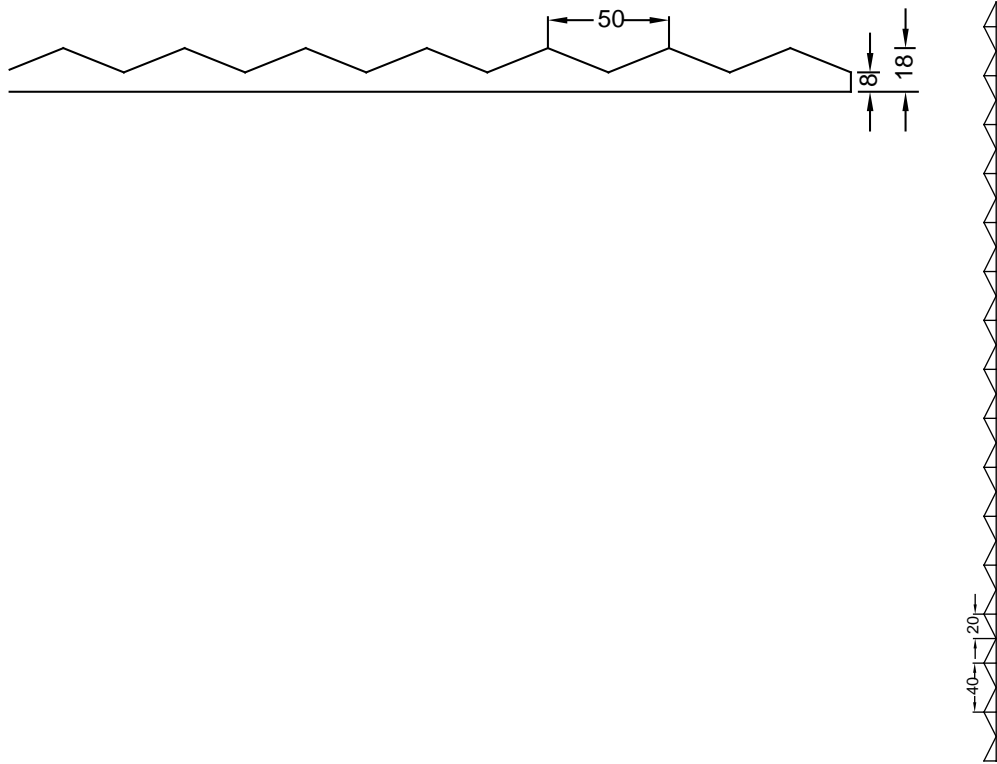

## ORIGAMI 2/256

Eine abstrakte Struktur mit hexagonalen Pyramiden, welche der Oberfläche ein Gefühl von gefalteten Origami Blättern verleiht.

### BEMASSUNG

Einsätze	Maße (mm)	Bestellnummer
100	▲ 6000 × ► 1000	C2256
50	▲ 6000 × ► 1000	F2256

Matrizen in 100facher Ausführung werden in einem individuellen Maß innerhalb der maximalen angezeigten Abmessungen geliefert.

Die angegebenen Breiten der Matrizen in 10facher und 50facher Ausführung sind ein Fixmaß und gewähren bei linearen Strukturen den Fortlauf der Struktur. Die Struktur längsrichtung ist variabel und kann ab 1 m in 10 cm Schritten bis zum Maximalmaß bestellt werden.