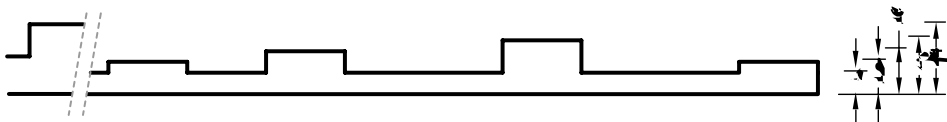

## 2/249 VICTORIA

Geometrický tvar, jehož rozmanité dlouhé, krátké, vyčnívající i hlouběji zasazené obdélníky vytvářejí hravou formu. Tato struktura se s oblibou používá na tekoucí formy nebo formy podobné vodě.

### DIMENSIONS

Uses	Dimensions (mm)	Order Number
100	▲ 6000 × ► 1000	C 2249
50	▲ 6000 × ► 1000	F 2249
10	▲ 6000 × ► 1000	T 2249

100-timer formliners are supplied in an individual dimension within the maximum indicated dimensions.

The specified widths of the 10-timer and 50-timer formliners are a fixed dimension and ensure the continuity of the structure in the case of linear patterns. The longitudinal direction of the pattern is variable and can be ordered from 1 m up to the maximum dimension in 10 cm steps.