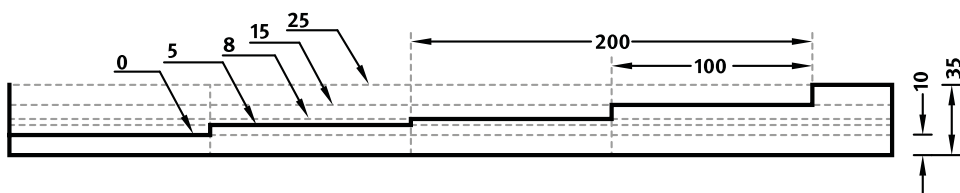

1/12 RÜGEN

Une structure combinant des carrés de taille variable, à texture discrète. Les carrés saillants et en creux assurent des effets de lumière intéressants.

DIMENSIONS

Usages	Dimensions (mm)	Numéro de Référence
100	-	-
50	▲ 5000 × ► 1000	F 1012
10	▲ 5000 × ► 1000	T 1012

Les matrices en version 100 emplois sont livrées dans une dimension individuelle dans les dimensions maximales indiquées.

Les largeurs spécifiées des matrices de 10 et 50 emplois sont une cote fixe et assurent la continuité de la structure dans le cas de structures linéaires. La direction longitudinale de la structure est variable et peut être commandée de 1 m par pas de 10 cm jusqu'à la dimension maximale.