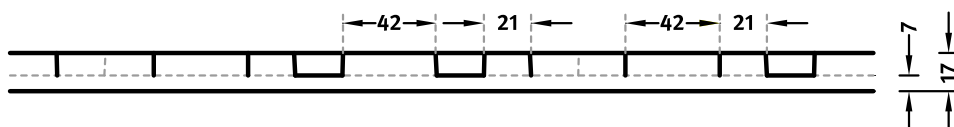

2/112 ORIENTAL 12

Une structure imaginative en étoiles inspirées de formes et motifs orientaux. Les étoiles s'emboîtent et forment une surface lisse.

DIMENSIONS

Usages	Dimensions (mm)	Numéro de Référence
100	▲ 3080 × ► 1070	C 2112
50	-	-
10	-	-

Les matrices en version 100 emplois sont livrées dans une dimension individuelle dans les dimensions maximales indiquées.

Les largeurs spécifiées des matrices de 10 et 50 emplois sont une cote fixe et assurent la continuité de la structure dans le cas de structures linéaires. La direction longitudinale de la structure est variable et peut être commandée de 1 m par pas de 10 cm jusqu'à la dimension maximale.