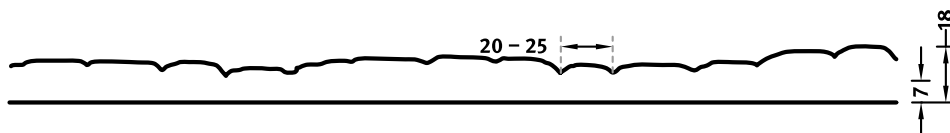

2/190 ARDENNE

Une structure composée de petites plaquettes concaves évoquant une sculpture à la gouge.

DIMENSIONS

Usages	Dimensions (mm)	Numéro de Référence
100	▲ 6000 × ► 3000	C 2190
50	▲ 6000 × ► 1000	F 2190
10	▲ 6000 × ► 1000	T 2190

Les matrices en version 100 emplois sont livrées dans une dimension individuelle dans les dimensions maximales indiquées.

Les largeurs spécifiées des matrices de 10 et 50 emplois sont une cote fixe et assurent la continuité de la structure dans le cas de structures linéaires. La direction longitudinale de la structure est variable et peut être commandée de 1 m par pas de 10 cm jusqu'à la dimension maximale.