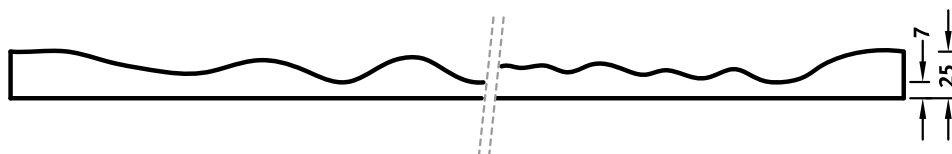

## 2/241 HAWAII

Une structure peu profonde, rappelant un rideau. La structure a un aspect léger et frais et confère modernité à la façade.

### DIMENSIONS

| Usages | Dimensions (mm) | Numéro de Référence |
|--------|-----------------|---------------------|
| 100    | ▲ 7400 × ► 4000 | C 2241              |
| 50     | -               | -                   |
| 10     | -               | -                   |

Les matrices en version 100 emplois sont livrées dans une dimension individuelle dans les dimensions maximales indiquées.

Les largeurs spécifiées des matrices de 10 et 50 emplois sont une cote fixe et assurent la continuité de la structure dans le cas de structures linéaires. La direction longitudinale de la structure est variable et peut être commandée de 1 m par pas de 10 cm jusqu'à la dimension maximale.