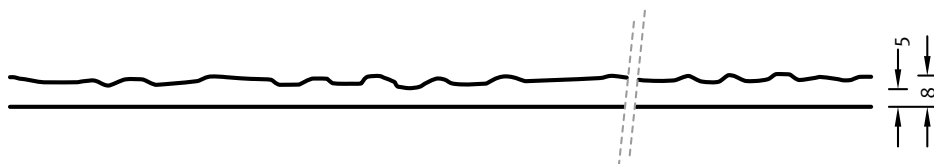

2/37 LENNE

Une structure avec une texture linéaire et discrètement irrégulière. Des rainures rugueuses de largeur variable, à l'image d'un trainage en staff.

DIMENSIONS

Usages	Dimensions (mm)	Numéro de Référence
100	▲ 3800 × ► 7300	C 2037
50	▲ 3500 × ► 1000	F 2037
10	-	-

Les matrices en version 100 emplois sont livrées dans une dimension individuelle dans les dimensions maximales indiquées.

Les largeurs spécifiées des matrices de 10 et 50 emplois sont une cote fixe et assurent la continuité de la structure dans le cas de structures linéaires. La direction longitudinale de la structure est variable et peut être commandée de 1 m par pas de 10 cm jusqu'à la dimension maximale.