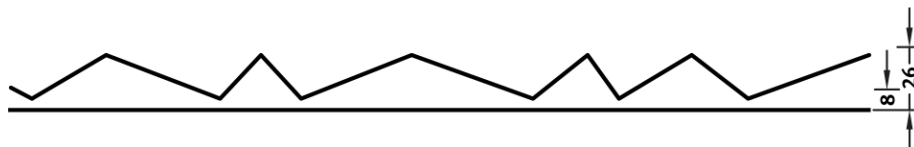

HAZE 2/254

La structure fantaisie présente des polygones juxtaposés de différentes tailles qui confèrent à la texture une rugosité dominante. Les angles et arêtes vifs créent une surface hétérogène qui met la façade en évidence.

DIMENSIONS

Usages	Dimensions (mm)	Numéro de Référence
100	▲ 6000 × ► 3000	C2254

Les matrices en version 100 emplois sont livrées dans une dimension individuelle dans les dimensions maximales indiquées.

Les largeurs spécifiées des matrices de 10 et 50 emplois sont une cote fixe et assurent la continuité de la structure dans le cas de structures linéaires. La direction longitudinale de la structure est variable et peut être commandée de 1 m par pas de 50 cm jusqu'à la dimension maximale.