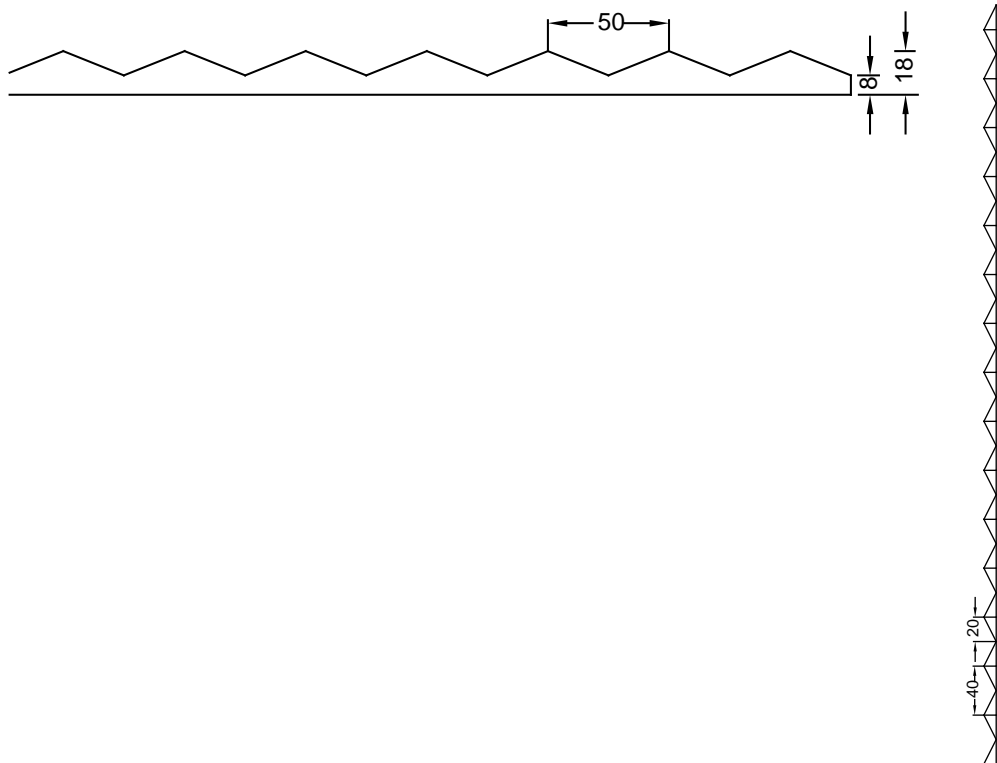

ORIGAMI 2/256

Une structure abstraite à pyramides hexagonales qui recrée la sensation des feuilles de papier origami pliées.

DIMENSIONS

Usages	Dimensions (mm)	Numéro de Référence
100	▲ 6000 × ► 1000	C2256
50	▲ 6000 × ► 1000	F2256

Les matrices en version 100 emplois sont livrées dans une dimension individuelle dans les dimensions maximales indiquées.

Les largeurs spécifiées des matrices de 10 et 50 emplois sont une cote fixe et assurent la continuité de la structure dans le cas de structures linéaires. La direction longitudinale de la structure est variable et peut être commandée de 1 m par pas de 50 cm jusqu'à la dimension maximale.