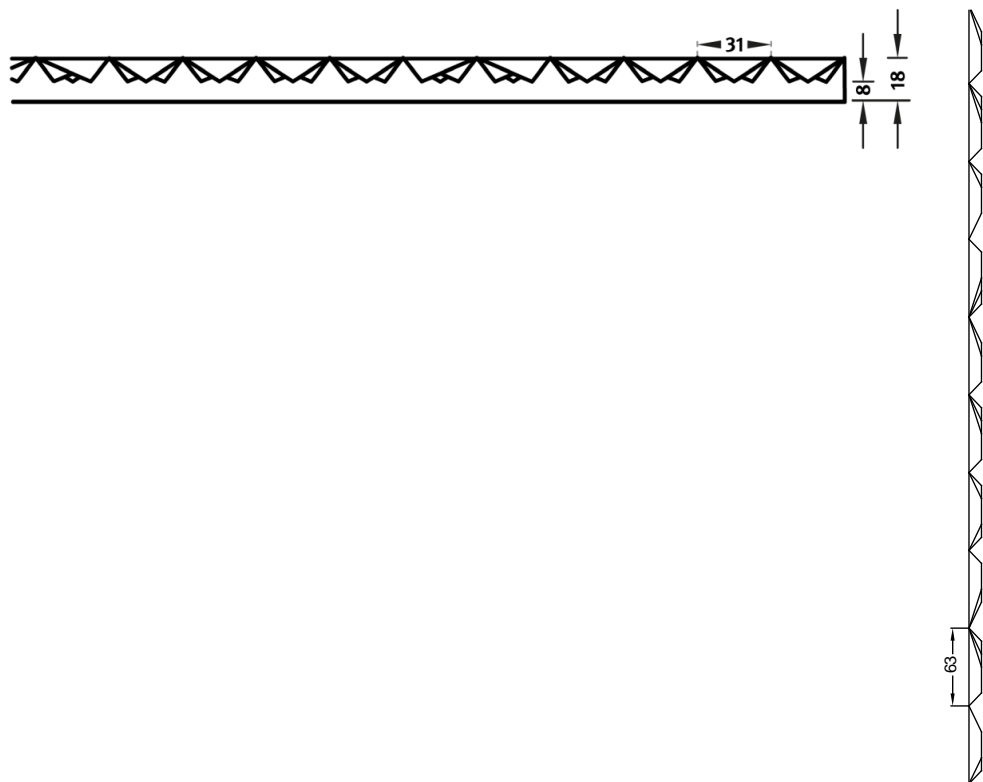

PYRAMID 2/257

Une structure fantaisiste à pyramides, chacune disposée différemment. Les diverses tailles des côtés dégagent une impression d'ensemble dynamique.

DIMENSIONS

Usages	Dimensions (mm)	Numéro de Référence
100	▲ 6000 × ► 1000	C2257
50	▲ 6000 × ► 1000	F2257

Les matrices en version 100 emplois sont livrées dans une dimension individuelle dans les dimensions maximales indiquées.

Les largeurs spécifiées des matrices de 10 et 50 emplois sont une cote fixe et assurent la continuité de la structure dans le cas de structures linéaires. La direction longitudinale de la structure est variable et peut être commandée de 1 m par pas de 50 cm jusqu'à la dimension maximale.