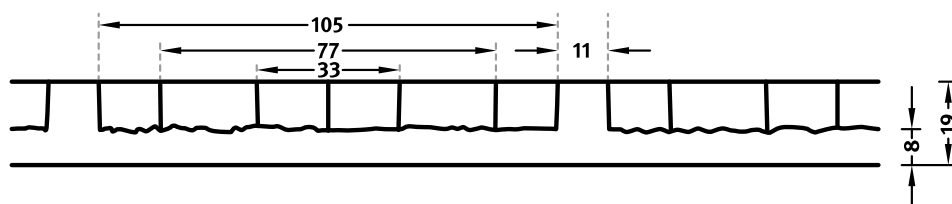

RECKLI 2/109 ORIENTAL 9

Une structure imaginative, faite d'étoiles et de croix ordonnées symétriquement rappellent les motifs orientaux.

DIMENSIONS

Usages	Dimensions (mm)	Numéro de Référence
100	▲ 1375 × ► 3180	C 2109
50	-	-
10	-	-

Les matrices en version 100 emplois sont livrées dans une dimension individuelle dans les dimensions maximales indiquées.

Les largeurs spécifiées des matrices de 10 et 50 emplois sont une cote fixe et assurent la continuité de la structure dans le cas de structures linéaires. La direction longitudinale de la structure est variable et peut être commandée de 1 m par pas de 50 cm jusqu'à la dimension maximale.