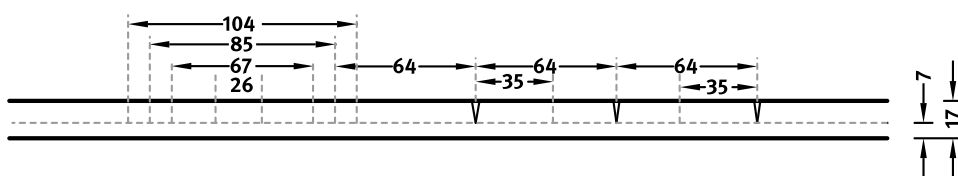

RECKLI 2/111 ORIENTAL 11

Une structure imaginative, étoilée, inspirée de formes et motifs orientaux. Les étoiles offrent à chaque vue une nouvelle image.

DIMENSIONS

Usages	Dimensions (mm)	Numéro de Référence
100	▲ 1910 × ► 3480	C 2111
50	-	-
10	-	-

Les matrices en version 100 emplois sont livrées dans une dimension individuelle dans les dimensions maximales indiquées.

Les largeurs spécifiées des matrices de 10 et 50 emplois sont une cote fixe et assurent la continuité de la structure dans le cas de structures linéaires. La direction longitudinale de la structure est variable et peut être commandée de 1 m par pas de 50 cm jusqu'à la dimension maximale.