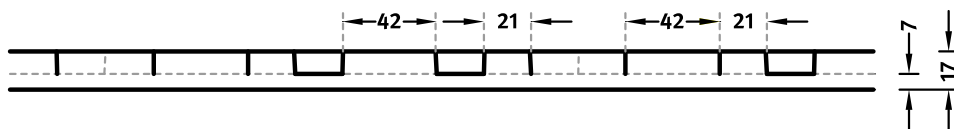

## RECKLI 2/112 ORIENTAL 12

Une structure imaginative en étoiles inspirées de formes et motifs orientaux. Les étoiles s'emboîtent et forment une surface lisse.

### DIMENSIONS

Usages	Dimensions (mm)	Numéro de Référence
100	▲ 3080 × ► 1070	C 2112
50	-	-
10	-	-

Les matrices en version 100 emplois sont livrées dans une dimension individuelle dans les dimensions maximales indiquées.

Les largeurs spécifiées des matrices de 10 et 50 emplois sont une cote fixe et assurent la continuité de la structure dans le cas de structures linéaires. La direction longitudinale de la structure est variable et peut être commandée de 1 m par pas de 50 cm jusqu'à la dimension maximale.