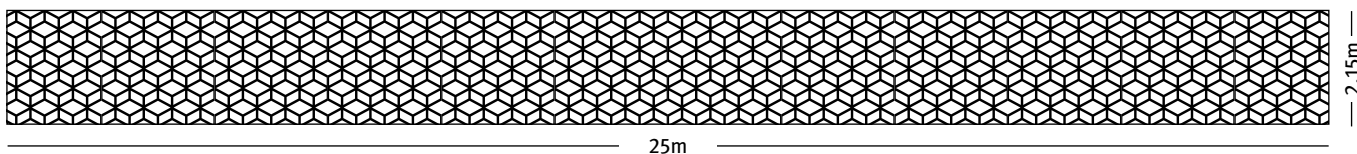

## CUBES

Des formes cubiques se superposent sans pour autant s'empiler. Cubes confère au mur des structures claires laissant place à l'imagination.

RECKLI artico® neo est un film plastique sur lequel graphiques et photos sont imprimés avec un activateur de béton de grande qualité. L'activateur de béton provoque une prise du béton décalée dans le temps de sorte que celui-ci peut être lessivé en surface après le décoffrage. La laitance supérieure du béton est partiellement éliminée. Grâce au contraste entre les surfaces lessivées et les surfaces lisses, graphiques ou photos deviennent visibles.

Hauteur de l'élément

24,9 cm

Hauteur de l'élément

14,45 cm