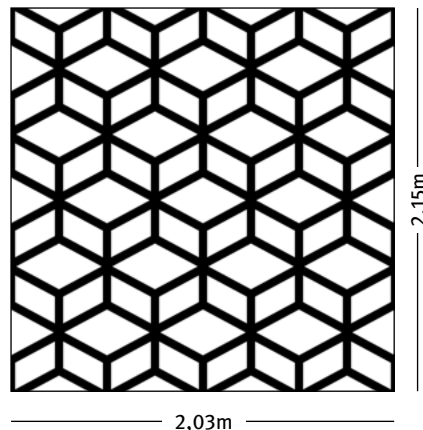

## CUBES

Des formes cubiques se superposent sans pour autant s'empiler. Cubes confère au mur des structures claires laissant place à l'imagination.

RECKLI artico® neo est un film plastique sur lequel graphiques et photos sont imprimés avec un activateur de béton de grande qualité. L'activateur de béton provoque une prise du béton décalée dans le temps de sorte que celui-ci peut être lessivé en surface après le décoffrage. La laitance supérieure du béton est partiellement éliminée. Grâce au contraste entre les surfaces lessivées et les surfaces lisses, graphiques ou photos deviennent visibles.

Hauteur de l'élément

24,9 cm

Hauteur de l'élément

14,45 cm