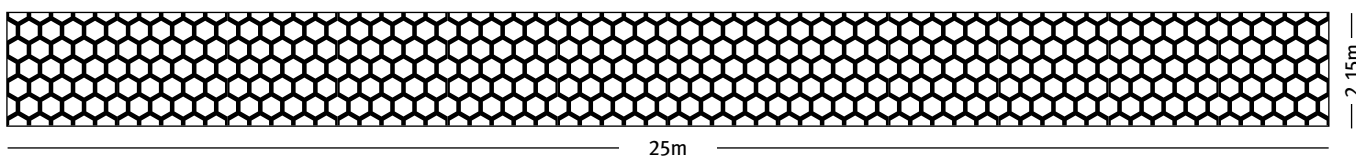

RECKLI
artico®

HONEY BEES

A lui seul, l'hexagone a un aspect angulaire et peu attrayant, mais étroitement entrelacé, il adopte une allure douce et fleurie.

RECKLI artico® neo est un film plastique sur lequel graphiques et photos sont imprimés avec un activateur de béton de grande qualité. L'activateur de béton provoque une prise du béton décalée dans le temps de sorte que celui-ci peut être lessivé en surface après le décoffrage. La laitance supérieure du béton est partiellement éliminée. Grâce au contraste entre les surfaces lessivées et les surfaces lisses, graphiques ou photos deviennent visibles.

Hauteur de l'élément

37,6 cm

Largeur de l'élément

8,55 cm