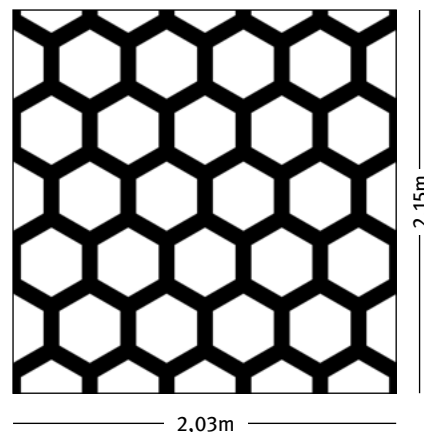

RECKLI
artico®

HONEY BEES

A lui seul, l'hexagone a un aspect angulaire et peu attrayant, mais étroitement entrelacé, il adopte une allure douce et fleurie.

RECKLI artico® neo est un film plastique sur lequel graphiques et photos sont imprimés avec un activateur de béton de grande qualité. L'activateur de béton provoque une prise du béton décalée dans le temps de sorte que celui-ci peut être lessivé en surface après le décoffrage. La laitance supérieure du béton est partiellement éliminée. Grâce au contraste entre les surfaces lessivées et les surfaces lisses, graphiques ou photos deviennent visibles.

Hauteur de l'élément

37,6 cm

Largeur de l'élément

8,55 cm