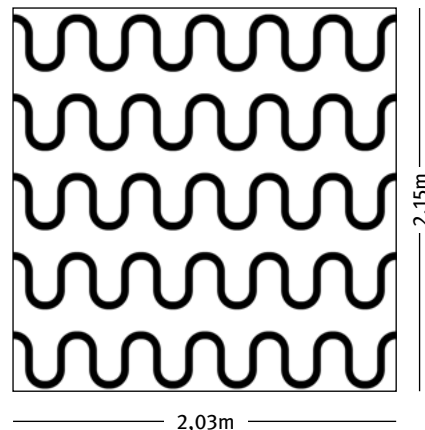

## ZIPPER

Zipper ondule doucement sur le mur, sans faire de vagues inutiles.

RECKLI artico® neo est un film plastique sur lequel graphiques et photos sont imprimés avec un activateur de béton de grande qualité. L'activateur de béton provoque une prise du béton décalée dans le temps de sorte que celui-ci peut être lessivé en surface après le décoffrage. La laitance supérieure du béton est partiellement éliminée. Grâce au contraste entre les surfaces lessivées et les surfaces lisses, graphiques ou photos deviennent visibles.

Épaisseur du trait  
des éléments **4,3 cm**

Écart **38,7 cm**