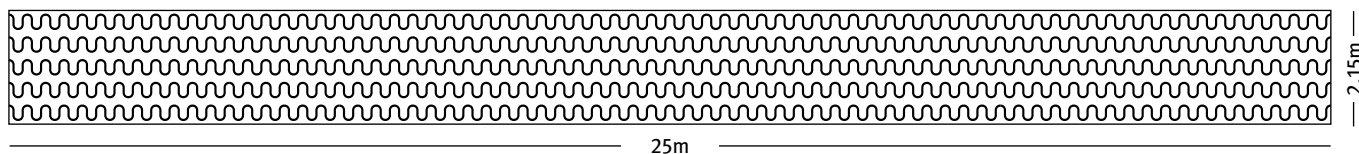

## ZIPPER

Zipper ondule doucement sur le mur, sans faire de vagues inutiles.

RECKLI artico® neo est un film plastique sur lequel graphiques et photos sont imprimés avec un activateur de béton de grande qualité. L'activateur de béton provoque une prise du béton décalée dans le temps de sorte que celui-ci peut être lessivé en surface après le décoffrage. La laitance supérieure du béton est partiellement éliminée. Grâce au contraste entre les surfaces lessivées et les surfaces lisses, graphiques ou photos deviennent visibles.

Épaisseur du trait  
des éléments **4,3 cm**

Écart **38,7 cm**