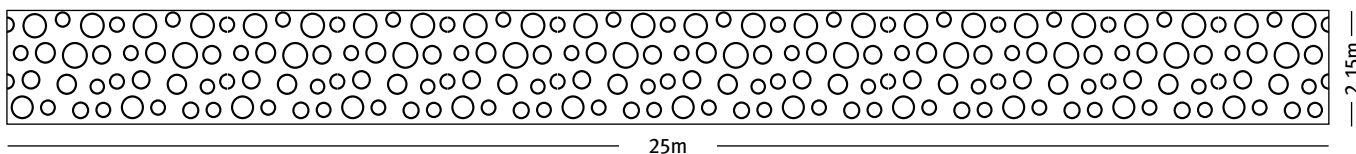

## BUBBLE TEA

Verschieden große Blasen tanzen über die Wand. Bubble Tea punktet mit Leichtigkeit und Dynamik.

RECKLI artico® neo ist eine Kunststoffolie, auf die Grafiken oder Fotos mit einem hochwertigen Betonaktivierer gedruckt werden. Der Betonaktivierer bewirkt ein zeitlich versetztes Abbinden des Betons, sodass dieser nach dem Entschalen an der Oberfläche ausgewaschen werden kann. Die oberste Zementhaut wird partiell abgetragen. Durch den Kontrast zwischen den ausgewaschenen und glatten Oberflächen werden die Grafiken oder Fotos sichtbar.

Höhe des Elements **48,4 cm**

Strichstärke **4,22 cm**

Höhe des Elements **31,14 cm**