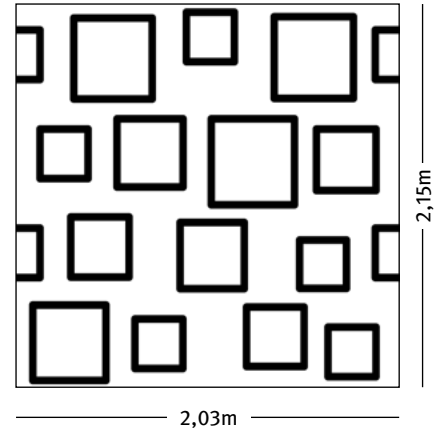

RECKLI
artico®

CASKET

Nicht nur Kreise, auch Würfel können in Bewegung sein. Casket würfelt Kästchen durcheinander und macht die Wand zur Schmuckschatulle.

RECKLI artico® neo ist eine Kunststoffolie, auf die Grafiken oder Fotos mit einem hochwertigen Betonaktivierer gedruckt werden. Der Betonaktivierer bewirkt ein zeitlich versetztes Abbinden des Betons, sodass dieser nach dem Entschalen an der Oberfläche ausgewaschen werden kann. Die oberste Zementhaut wird partiell abgetragen. Durch den Kontrast zwischen den ausgewaschenen und glatten Oberflächen werden die Grafiken oder Fotos sichtbar.

Höhe des Elements **48,15 cm**

Strichstärke **4,21 cm**

Höhe des Elements **31,1 cm**