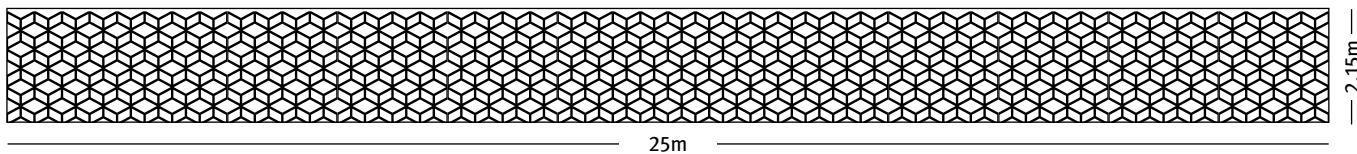

## CUBES

Kubus-Formen bauen aufeinander auf, ohne hochzustapeln. Cubes verleiht der Wand klare Strukturen, die Luft für Imagination lässt.

RECKLI artico® neo ist eine Kunststoffolie, auf die Grafiken oder Fotos mit einem hochwertigen Betonaktivierer gedruckt werden. Der Betonaktivierer bewirkt ein zeitlich versetztes Abbinden des Betons, sodass dieser nach dem Entschalen an der Oberfläche ausgewaschen werden kann. Die oberste Zementhaut wird partiell abgetragen. Durch den Kontrast zwischen den ausgewaschenen und glatten Oberflächen werden die Grafiken oder Fotos sichtbar.

Höhe des Elements **24,9 cm**

Höhe des Elements **14,45 cm**