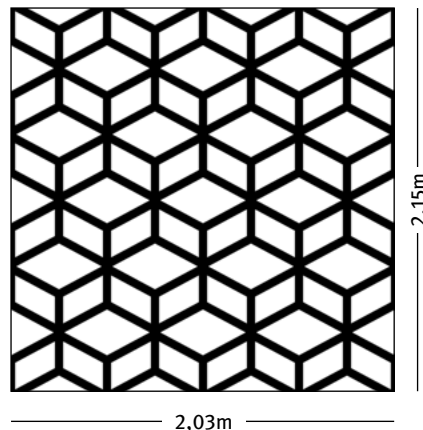

## CUBES

Kubus-Formen bauen aufeinander auf, ohne hochzustapeln. Cubes verleiht der Wand klare Strukturen, die Luft für Imagination lässt.

RECKLI artico® neo ist eine Kunststoffolie, auf die Grafiken oder Fotos mit einem hochwertigen Betonaktivierer gedruckt werden. Der Betonaktivierer bewirkt ein zeitlich versetztes Abbinden des Betons, sodass dieser nach dem Entschalen an der Oberfläche ausgewaschen werden kann. Die oberste Zementhaut wird partiell abgetragen. Durch den Kontrast zwischen den ausgewaschenen und glatten Oberflächen werden die Grafiken oder Fotos sichtbar.

Höhe des Elements **24,9 cm**

Höhe des Elements **14,45 cm**