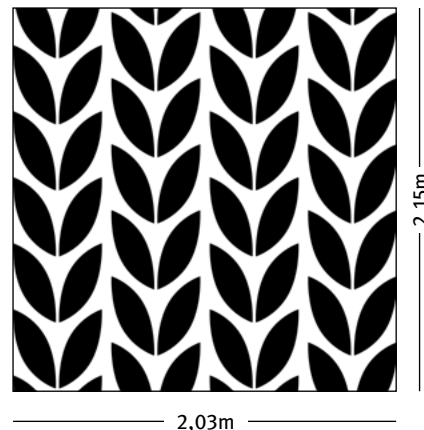

RECKLI
artico®

RECKLI
artico®

FLOWER POWER

Simplifizierte florale Formen sprechen bei Flower Power durch die Blume.

RECKLI artico® neo ist eine Kunststoffolie, auf die Grafiken oder Fotos mit einem hochwertigen Betonaktivierer gedruckt werden. Der Betonaktivierer bewirkt ein zeitlich versetztes Abbinden des Betons, sodass dieser nach dem Entschalen an der Oberfläche ausgewaschen werden kann. Die oberste Zementhaut wird partiell abgetragen. Durch den Kontrast zwischen den ausgewaschenen und glatten Oberflächen werden die Grafiken oder Fotos sichtbar.

Höhe des Elements 43,2 cm

Breite des Elements 48,2 cm