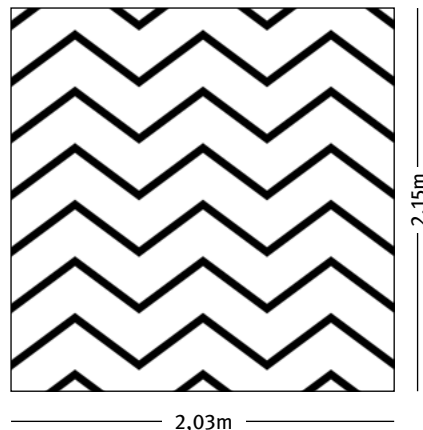

RECKLI
artico®

METRO

Alles im Fluss. Gleichmäßige Ausschläge nach oben und unten strukturieren die Wand und schaffen optische Effekte.

RECKLI artico® neo ist eine Kunststoffolie, auf die Grafiken oder Fotos mit einem hochwertigen Betonaktivierer gedruckt werden. Der Betonaktivierer bewirkt ein zeitlich versetztes Abbinden des Betons, sodass dieser nach dem Entschalen an der Oberfläche ausgewaschen werden kann. Die oberste Zementhaut wird partiell abgetragen. Durch den Kontrast zwischen den ausgewaschenen und glatten Oberflächen werden die Grafiken oder Fotos sichtbar.

Abstand

25,25 cm