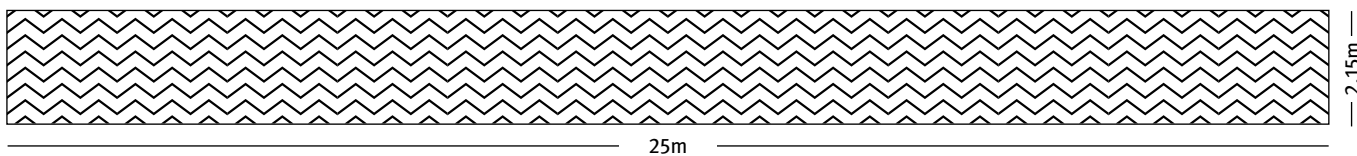

RECKLI
artico®

METRO

Alles im Fluss. Gleichmäßige Ausschläge nach oben und unten strukturieren die Wand und schaffen optische Effekte.

RECKLI artico® neo ist eine Kunststoffolie, auf die Grafiken oder Fotos mit einem hochwertigen Betonaktivierer gedruckt werden. Der Betonaktivierer bewirkt ein zeitlich versetztes Abbinden des Betons, sodass dieser nach dem Entschalen an der Oberfläche ausgewaschen werden kann. Die oberste Zementhaut wird partiell abgetragen. Durch den Kontrast zwischen den ausgewaschenen und glatten Oberflächen werden die Grafiken oder Fotos sichtbar.

Abstand

25,25 cm