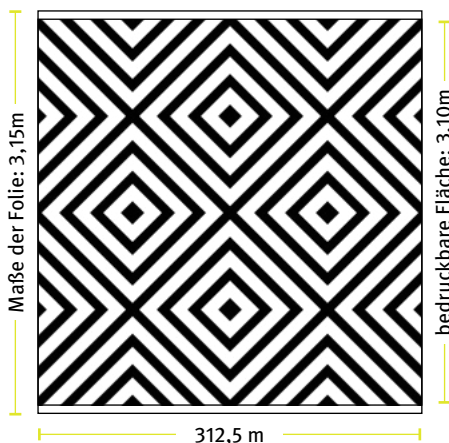

## BE SQUARED

Kleinkariert im schönsten Wortsinn. Be Squared besticht mit beinahe hypnotischem Muster und mixt klare Linien mit dem Look orientalischer Schmuckfliesen.

RECKLI artico® neo ist eine Kunststofffolie, auf die Grafiken oder Fotos mit einem hochwertigen Betonaktivierer gedruckt werden. Der Betonaktivierer bewirkt ein zeitlich versetztes Abbinden des Betons, sodass dieser nach dem Entschalen an der Oberfläche ausgewaschen werden kann. Die oberste Zementhaut wird partiell abgetragen. Durch den Kontrast zwischen den ausgewaschenen und glatten Oberflächen werden die Grafiken oder Fotos sichtbar.

Strichstärke **5,25 cm**

Höhe des Elements **144,2 cm**