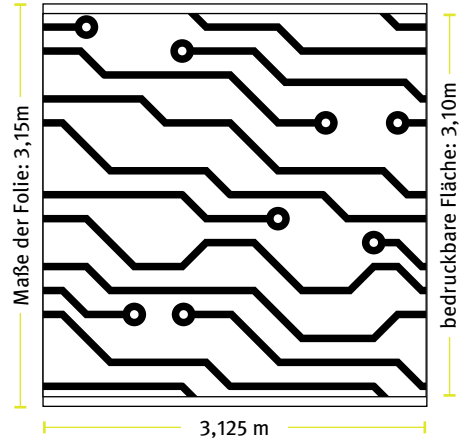

RECKLI
artico®

neo
neo

neo
neo

BIG DATA

Launisch wie so mancher Datenfluss liefert Big Data Anfangs- und Endpunkte und ist dabei alles – außer berechenbar.

RECKLI artico® neo ist eine Kunststoffolie, auf die Grafiken oder Fotos mit einem hochwertigen Betonaktivierer gedruckt werden. Der Betonaktivierer bewirkt ein zeitlich versetztes Abbinden des Betons, sodass dieser nach dem Entschalen an der Oberfläche ausgewaschen werden kann. Die oberste Zementhaut wird partiell abgetragen. Durch den Kontrast zwischen den ausgewaschenen und glatten Oberflächen werden die Grafiken oder Fotos sichtbar.

Strichstärke der
Elemente

6,025 cm

Durchmesser

19,15 cm