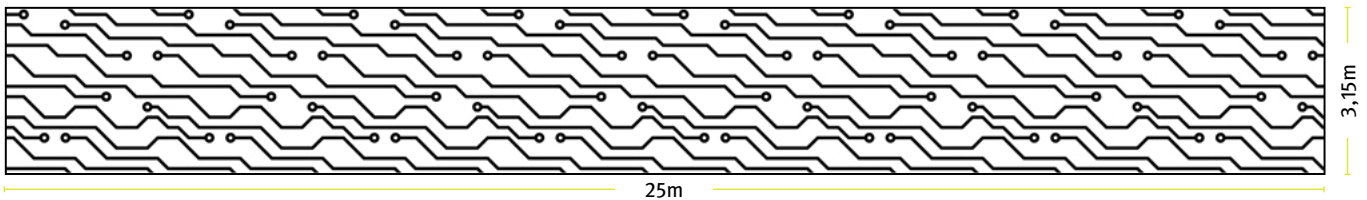

RECKLI
artico®

neo
neo

neo
neo

BIG DATA

Launisch wie so mancher Datenfluss liefert Big Data Anfangs- und Endpunkte und ist dabei alles – außer berechenbar.

RECKLI artico® neo ist eine Kunststoffolie, auf die Grafiken oder Fotos mit einem hochwertigen Betonaktivierer gedruckt werden. Der Betonaktivierer bewirkt ein zeitlich versetztes Abbinden des Betons, sodass dieser nach dem Entschalen an der Oberfläche ausgewaschen werden kann. Die oberste Zementhaut wird partiell abgetragen. Durch den Kontrast zwischen den ausgewaschenen und glatten Oberflächen werden die Grafiken oder Fotos sichtbar.

Strichstärke der
Elemente

6,025 cm

Durchmesser

19,15 cm